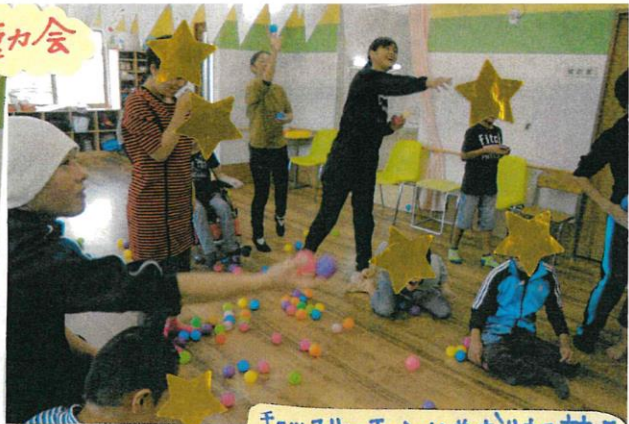

# なかよし通信

クリスマス工作

秋冬特大号!!

サファリパークさま...  
エサやりをしたり、  
間近で見たり。  
迫力満点!

臨床美術

何か出来るのかなあ

のりや絵具を使って行う美術科工作

優しく月々おかわり

遠足  
群馬サファリパーク!!

サファリパークへ行って来ました!楽しい日でした

運動 音楽療法・美術・臨床美術・工作・おしゃべり  
室内レク・屋外活動  
予定しております。  
もちもの  
ルーフキタール

手づくりおやつ  
みんな  
大好きな  
プログラム